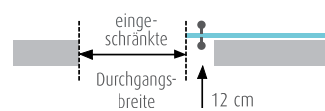

Montage Griffstange beidseitig